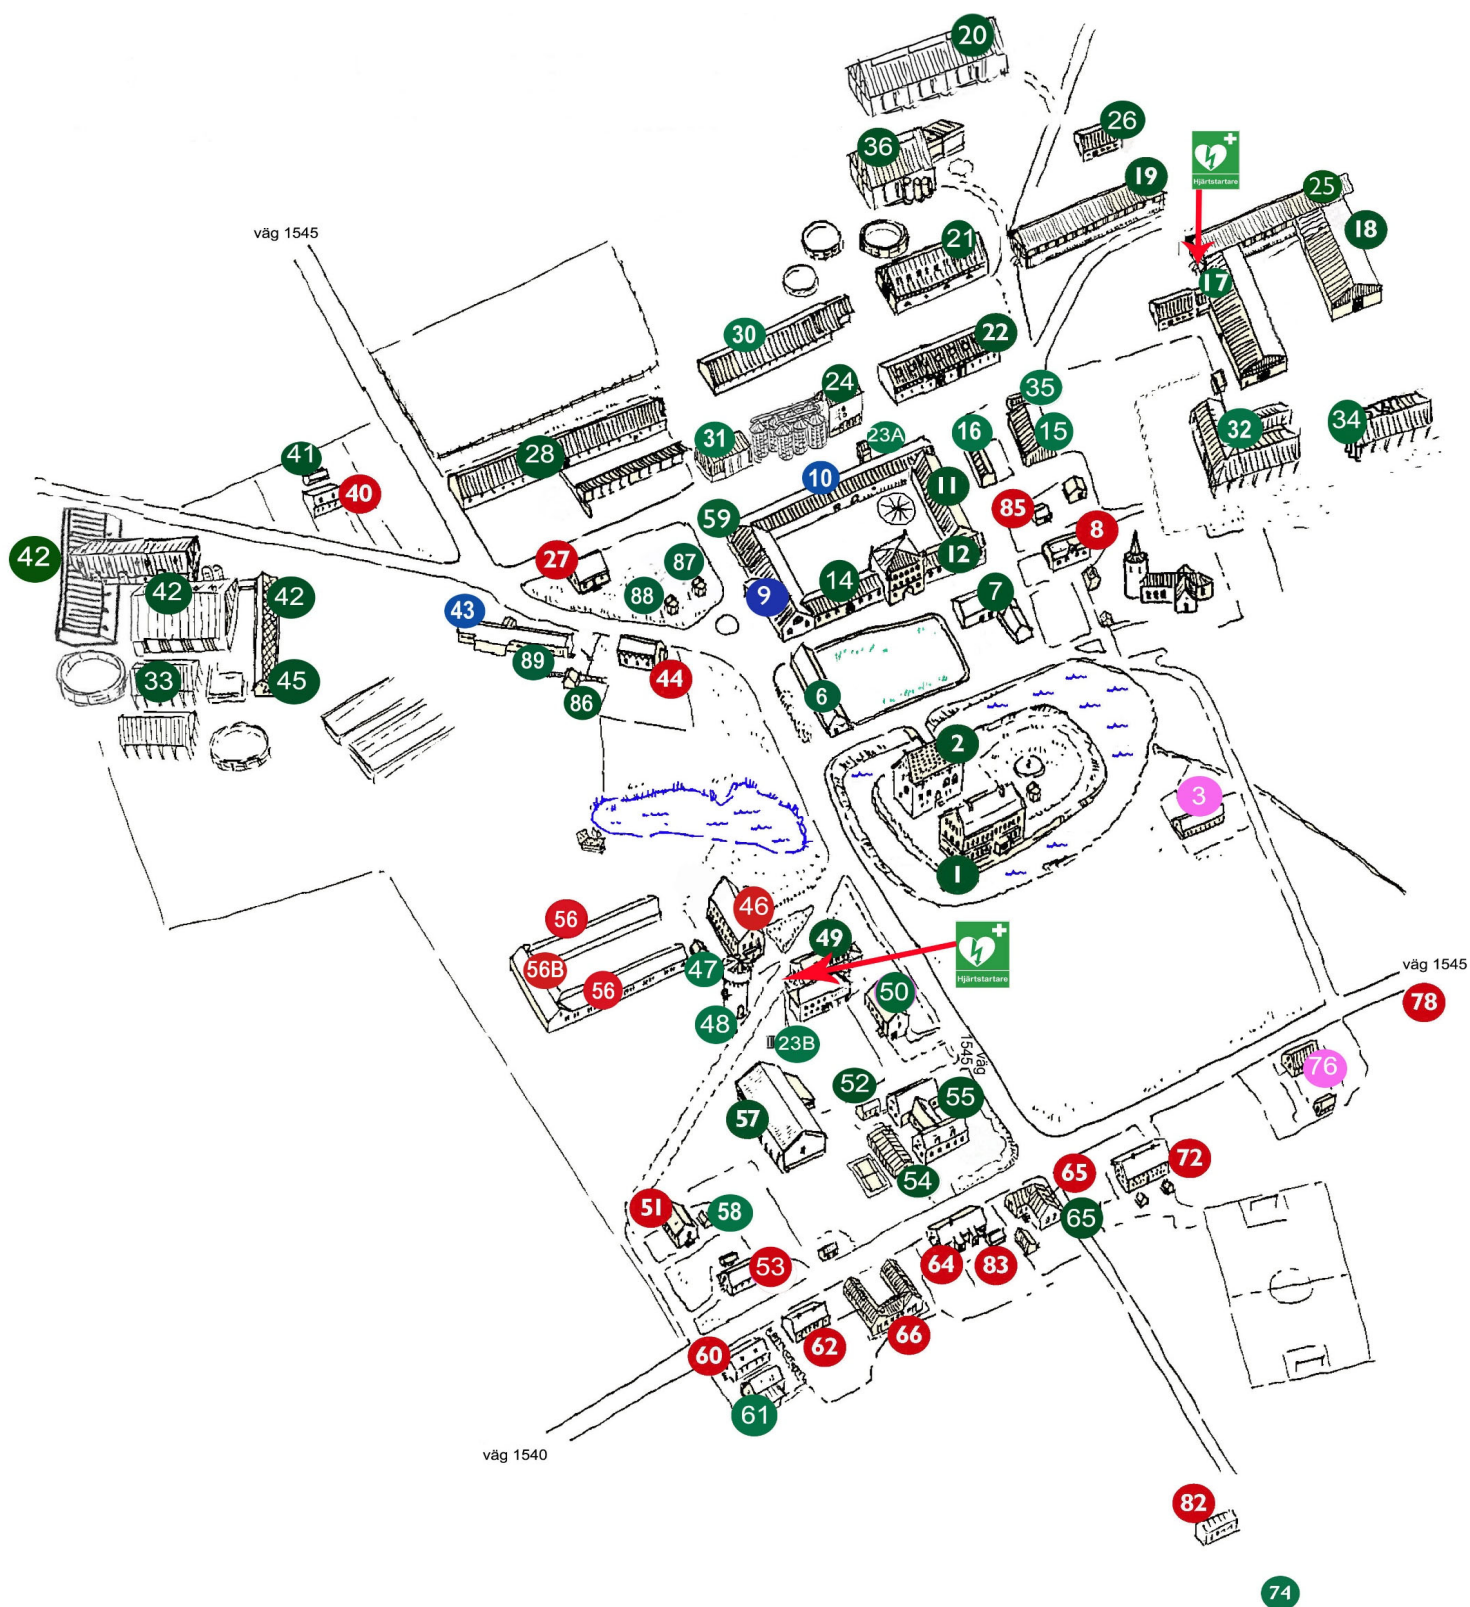

## Alfabetiskordning

Backen	50
Bibliotek	55
Bilgarage	16
Borgen	2
Drivmedelshus	35
Elevhem Affären	65
Elevhem Almen	56
Elevhem Bocken	51
Elevhem Flugan	27
Elevhem Hotellet	72
Elevhem Knuten	64
Elevhem Kravatten	62
Elevhem Kvigan	53
Elevhem Lillstugan	83
Elevhem Ragåravägen	82
Elevhem Rosetten	60
Elevhem S E	46
Elevhem Slipsen	40
Elevhem Svanen	44
Elevhem Trädgårdshuset	8
Elevhem Äpplet	66
Elevhälsovård	56B
Foderberedning, Tork	24
Foderhus	31
Fårstall	45
Förråd / Miljöhus	47
Grisstall	42
Halmlador	33
Hovslageri	32
Hygien, omklädningsrum	7
Häststall Carlskulle	9
Häststall Mejeriet	43
Idrottshall	57
Kontor /Kansliet	1
Kostall	20
Körstall /lösdrift-/Hovslageri	32
Lektionssal Affären, Af	65
Lektionssal Anläggningshall	59
Lektionssal Annexet, Ax	52
Lektionssal Fy, Ke, T1, T2, T3, T4, T5	11
Lektionssal I1, I2	57
Lektionssal Idrott Idh	57
Lektionssal Kostall K1	20
Lektionssal Miljölabb, Ml	58
Lektionssal Paviljonen, P1, P3	54
Lektionssal R1	17
Lektionssal Rosetten Ro1, Ro2	61
Lektionssal S1, S2, S3, S4, S5, S6	55
Lektionssal Snickeri	14
Lektionssal Svets	22
Lektionssal Utbildningshall	22
Lektionssal Y1	7
Logen	10
Löpargången	14
Lösdrift häst	34
Maskinhall	21
Matsal /Kök	49
Miljöstation	89
Musikhus	41
NV- Institution	11
Nötdjurstall	28
Panncentral	26
Pumphus 1	87
Pumphus 2	88
Rektorsexpedition	56B
Reningsverk	74
Ridhus I (stora) / Skolstall	17
Ridhus II (lilla)	18
Ridhus III (länga)	19
Ridhus IV (nya)	25
Seminstation	7
Skolbyggnad	55
Slaktsvinstall	30
Stostall	28
Transformator / Ställverk	23A, 23B
Ungdjurstall Ko	36
Vagnsport	15
Vaktmästeri Kastanjestall	6
Snickeri / Vaktmästeri	14
Vattentorn	48
Vattenverk	86
Verkstad / svetslokal / Utbildningshall	22
Veterinärstation	12
Villa 3 parkvillan	3
Villa 76A och B	76
Villa Tingbacka	78
Villa Dockhuset	85