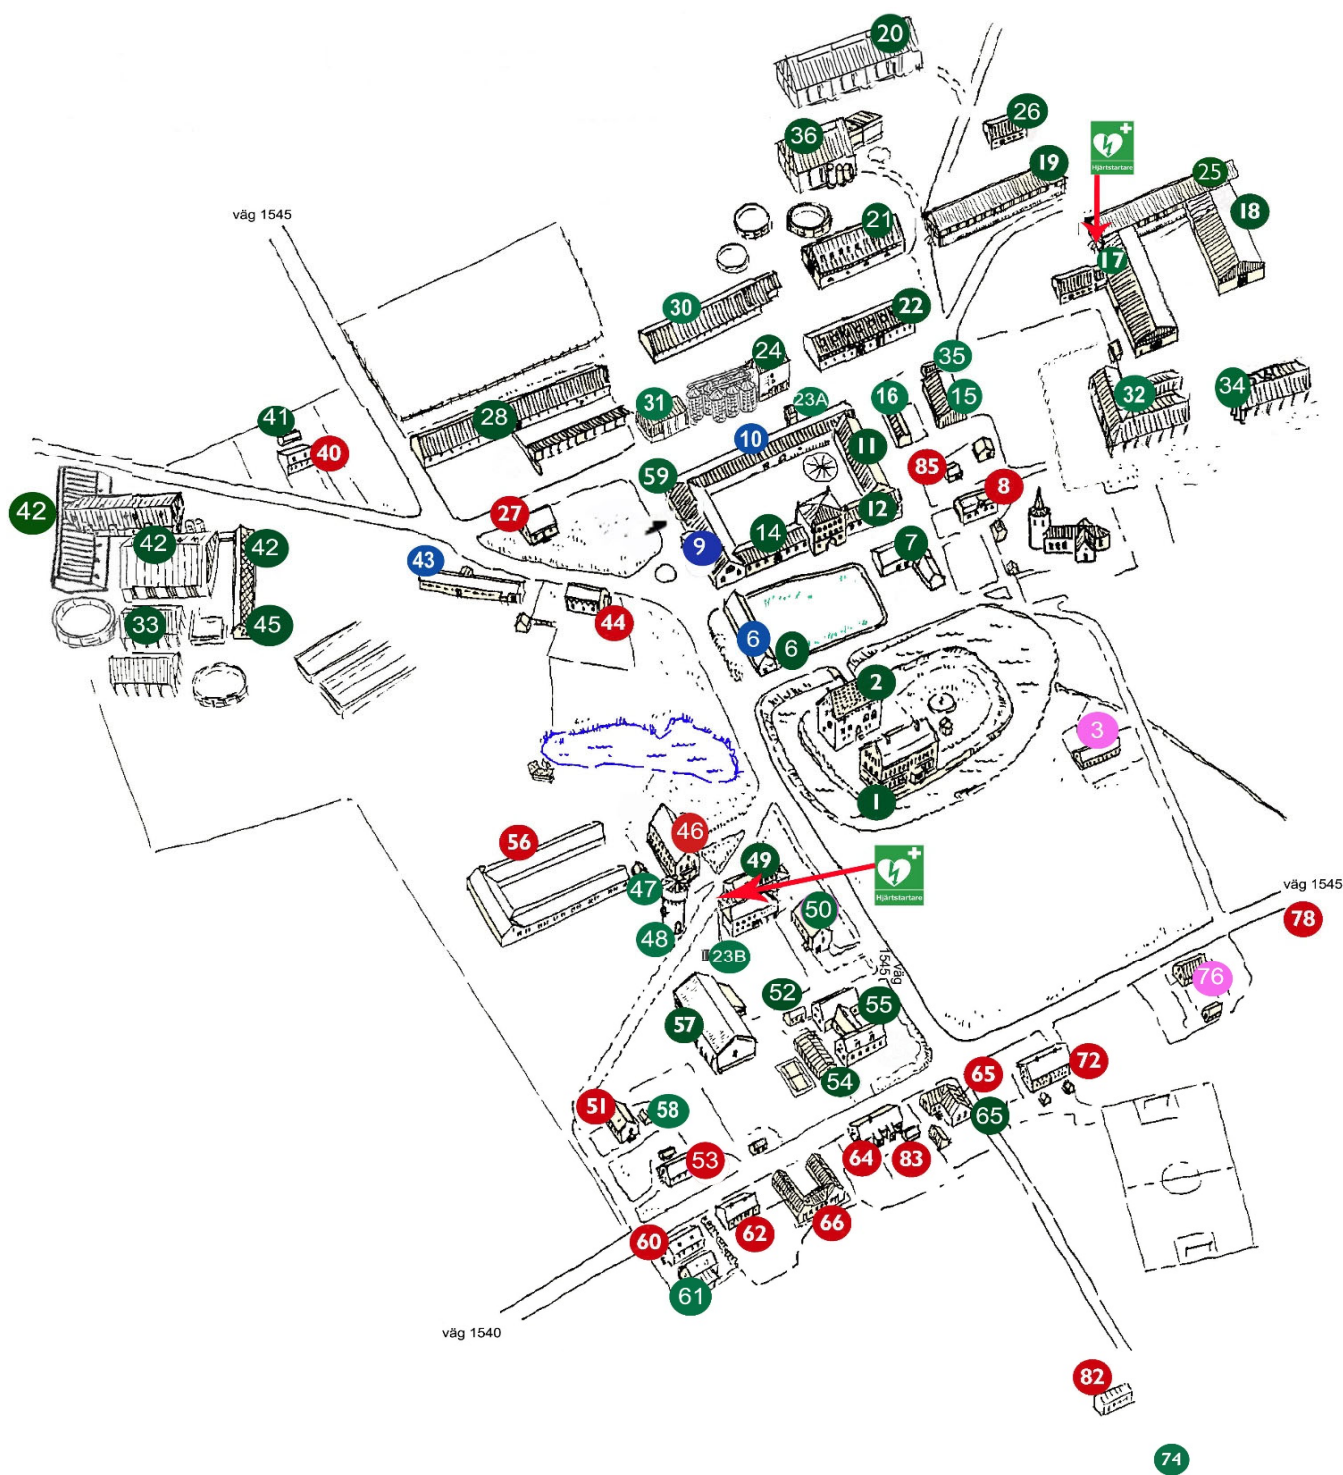

OM RÅDESKARTA

Alfabetiskordning

Bibliotek	55
Bilgarage	16
Borgen	2
Drivmedelshus	35
Elevhem Affären	65
Elevhem Almen	56
Elevhem Bocken	51
Elevhem Dockhuset	85
Elevhem Flugan	27
Elevhem Hotellet	72
Elevhem Knuten	64
Elevhem Kravatten	62
Elevhem Kvigan	53
Elevhem Lillstugan	83
Elevhem Ragåravägen	82
Elevhem Rosetten	60
Elevhem S E	46
Elevhem Slipsen	40
Elevhem Svanen	44
Elevhem Trädgårdshuset	8
Elevhem Applet	66
Elevhälsovård	50
Foderberedning, Tork	24
Foderhus	31
Fårstall	45
Förråd / Miljöhus	47
Grisstall	42
Halmador	33
Hovslageri	32
Hygien, omklädningsrum	7
Häststall Carlskulle	9
Häststall Kastanjestallet	6
Häststall Mejeriet	43
Idrottshall	57
Kontor / Kansliet	1
Kostall	20
Körstall / Lösdrift-/Hovslageri	32
Lektionssal Affären, Af	65
Lektionssal Anläggningshall	59
Lektionssal Annexet, Ax	52
Lektionssal Fy, Ke, T1, T2, T3, T4	11
Lektionssal I1, I2	57
Lektionssal Idrott Idh	57
Lektionssal Kostall K1	20
Lektionssal Miljölabb, M1	58
Lektionssal Paviljonen, P1, P3	54
Lektionssal R1	17
Lektionssal Rosetten Ro1, Ro2	61
Lektionssal S1, S2, S3, S4, S5, S6	55
Lektionssal Snickeri	14
Lektionssal Svets	22
Lektionssal Utbildningshall	22
Lektionssal Y1	7
Logen	10
Löpargången	14
Lösdrift häst	34
Maskinhall	21
Matsal / Kök	49
Musikhus	41
NV- Institution	11
Nötdjurstall	28
Panncentral	26
Rektorsexpedition	50
Reningsverk	74
Ridhus I (stora) / Skolstall	17
Ridhus II (lilla)	18
Ridhus III (länga)	19
Ridhus IV (nya)	25
Seminestation	7
Service	14
Skolbyggnad	55
Slaktsvinstall	30
Stostall	28
Transformator / Ställverk	23A, 23B
Ungdjursstall Ko	36
Vagnsport	15
Vaktmästeri	6
Vattentorn	48
Verkstad / svetslokal / Utbildningshall	22
Veterinärstation	12
Villa 3 parkvillan	3
Villa 76	76
Villa Tingbacka	78