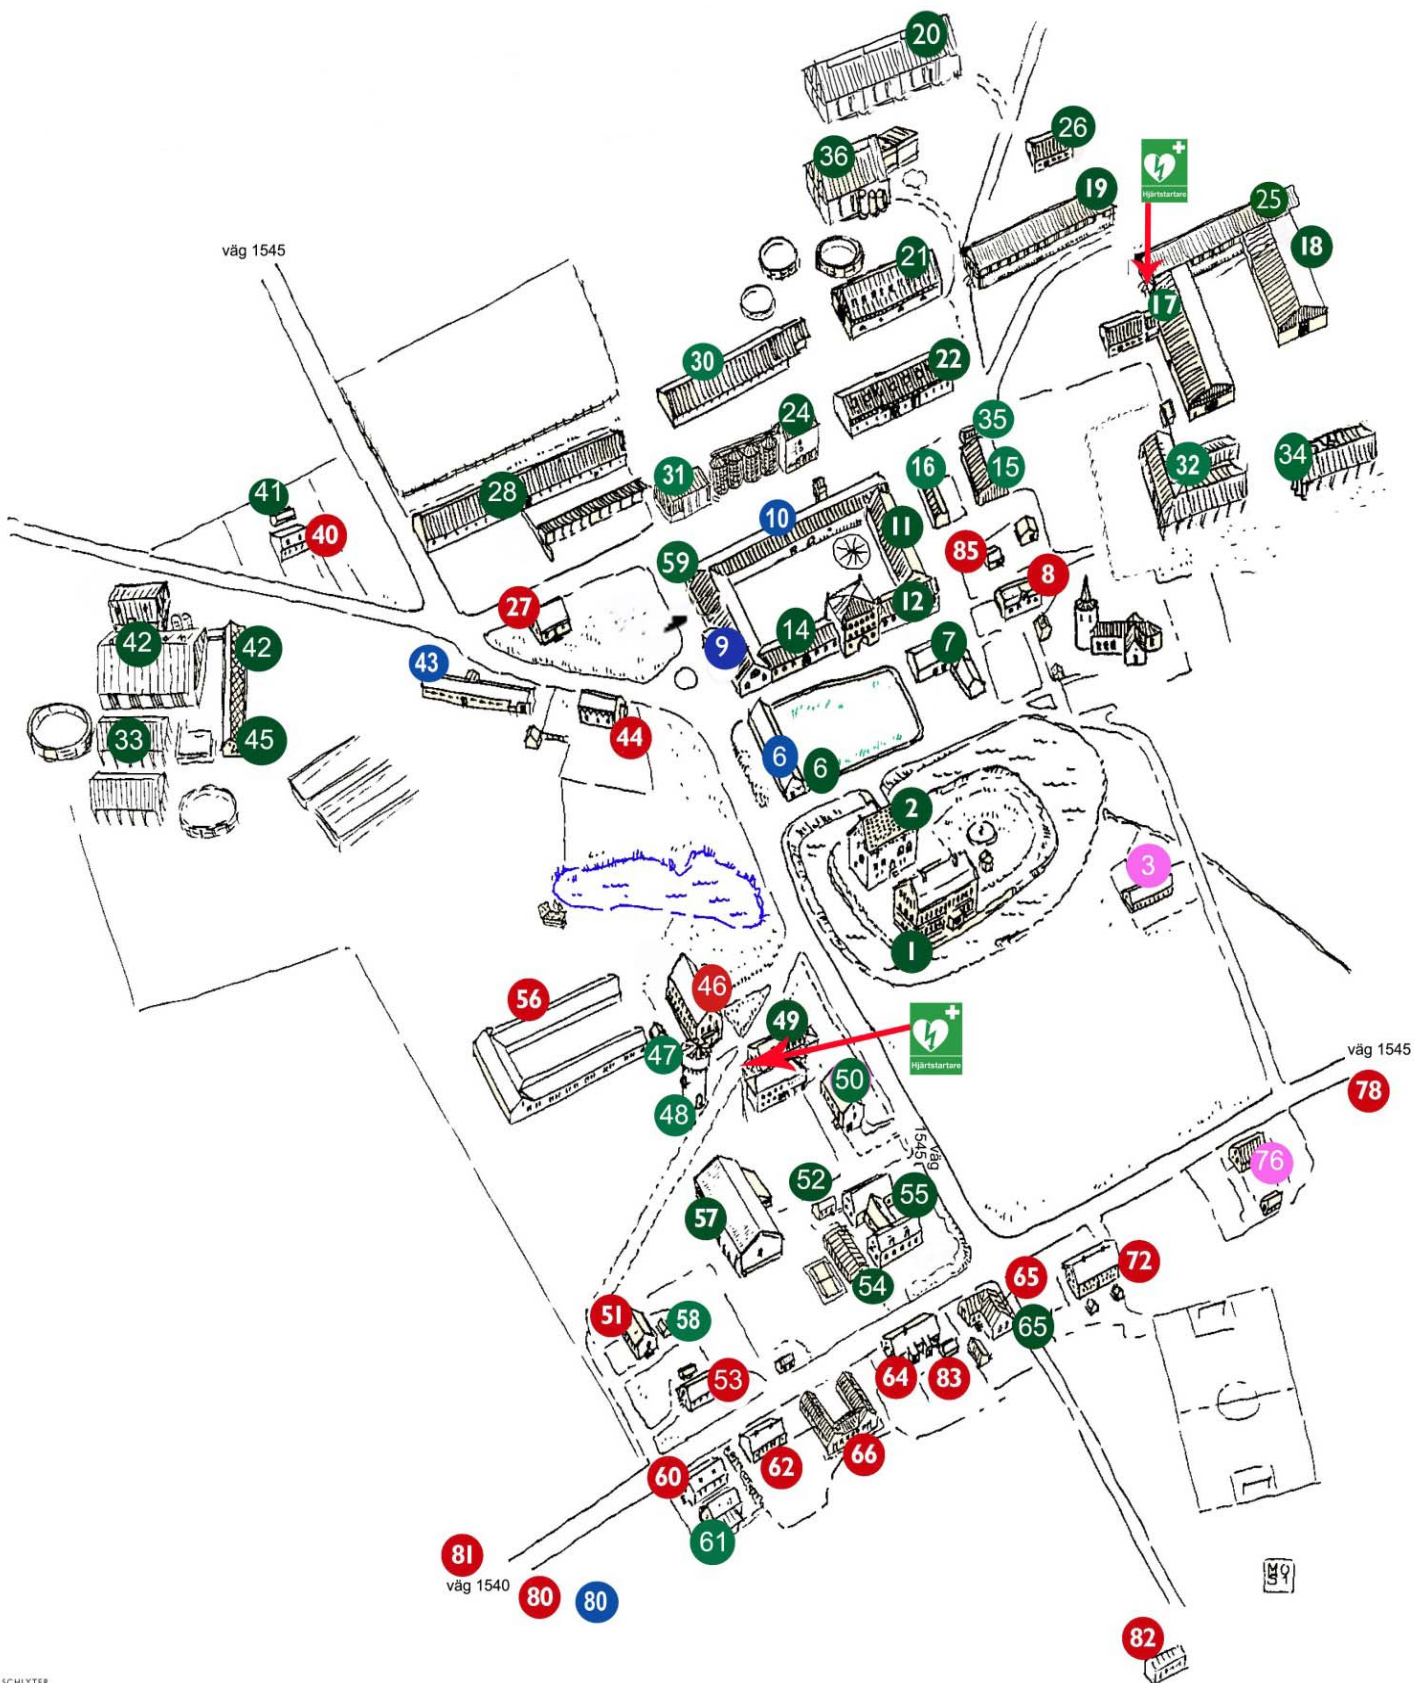

# OMRÅDESKARTA

## Alfabetiskordning

Bibliotek	55
Bilgarage	16
Borgen	2
Drivmedelshus	35
Elevhem Affären	65
Elevhem Almen	56
Elevhem Amaliehöög	81
Elevhem Bocken (1/2 huset)	51
Elevhem Dockhuset	85
Elevhem Flugan	27
Elevhem Hotellet	72
Elevhem Knuten	64
Elevhem Kravatten	62
Elevhem Kvigan	53
Elevhem Lillstugan	83
Elevhem Ragåravägen	82
Elevhem Rosetten	60
Elevhem S E	46
Elevhem Slipsen	40
Elevhem Svanen	44
Elevhem Söderåkra	80
Elevhem Tingbacka	78
Elevhem Trädgårdshuset	8
Elevhem Äpplet	66
Elevhälsövård Skolsköterska/kurator, Syv	50
Foderberedning, Tork	24
Foderhus	31
Fårstall	45
Förråd / Miljöhus	47
Halmador	33
Hygien, omklädningsrum	7
Hästkliniken / Veterinärstation	12
Häststall Carlskulle	9
Häststall Kastanjestallet	6
Häststall Mejeriet	43
Häststall Söderåkra	80
Häststall Utbygget / Loge	10
Idrottshall	57
Kontor /Kansliet	1
Kostall	20
Körstall /lösdrift-/vagnsförråd häst	32
Lektionssal Affären, Af	65
Lektionssal Anläggningshall	59
Lektionssal Annexet, Ax	52
Lektionssal Datasal I1, I2	57
Lektionssal Fy, Ke, T1, T2, T3, T4	11
Lektionssal Hovslageri	6
Lektionssal Idrott Idh	57
Lektionssal Kostall K1	36
Lektionssal Miljölabb, M1	58
Lektionssal Paviljonen, P1, P3	54
Lektionssal Rosetten Ro1, Ro2	61
Lektionssal R1	17
Lektionssal S1, S2, S3, S4, S5, S6	55
Lektionssal Snickeri / övningshall	14
Lektionssal Svets	22
Lektionssal Utbildningshall	22
Lektionssal Y1	7
Lektionssal övningshall / snickeri	14
Lösdrift häst	34
Maskinhall	21
Matsal /Kök	49
Musikhus	41
NV- Institution	11
Panncentral	26
Reningsverk	74
Ridhus I (stora) / Skolstall	17
Ridhus II (lilla)	18
Ridhus III (långa)	19
Ridhus IV (nya)	25
Seminstation	7
Service	14
Skolbyggnad	55
Slaktsvinstall	30
Stostall /ungdjursstall	28
Svinstall / Familjestallet	42
Transformator	23
Ungdjursstall Ko	20
Vagnsport	15
Vaktmästeri	6
Vattentorn	48
Verkstad / svetslokal / Utbildningshall	22
Villa (privat)	3
Villa (privat)	76
Villa (1/2 privat)	51
Villa (privat)	53
Villa Backen	50
Villa Norratorp	29